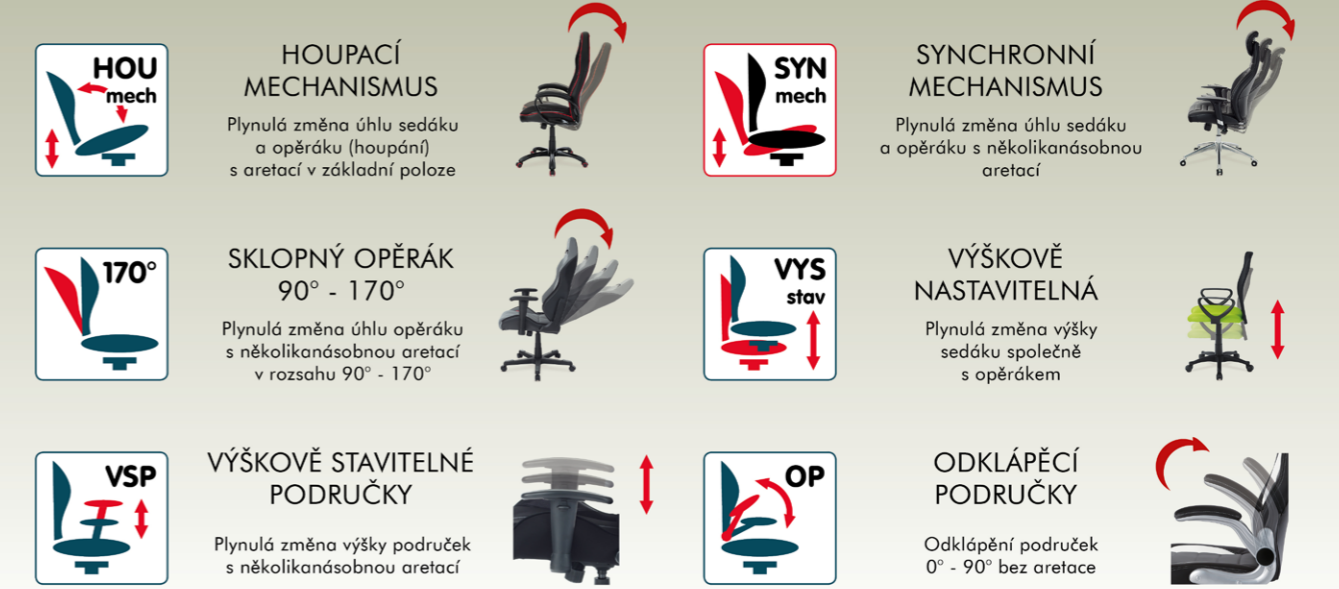

OSTATNÍ

MECHANISMY A FUNKCE KANCELÁŘSKÝCH ŽIDLÍ