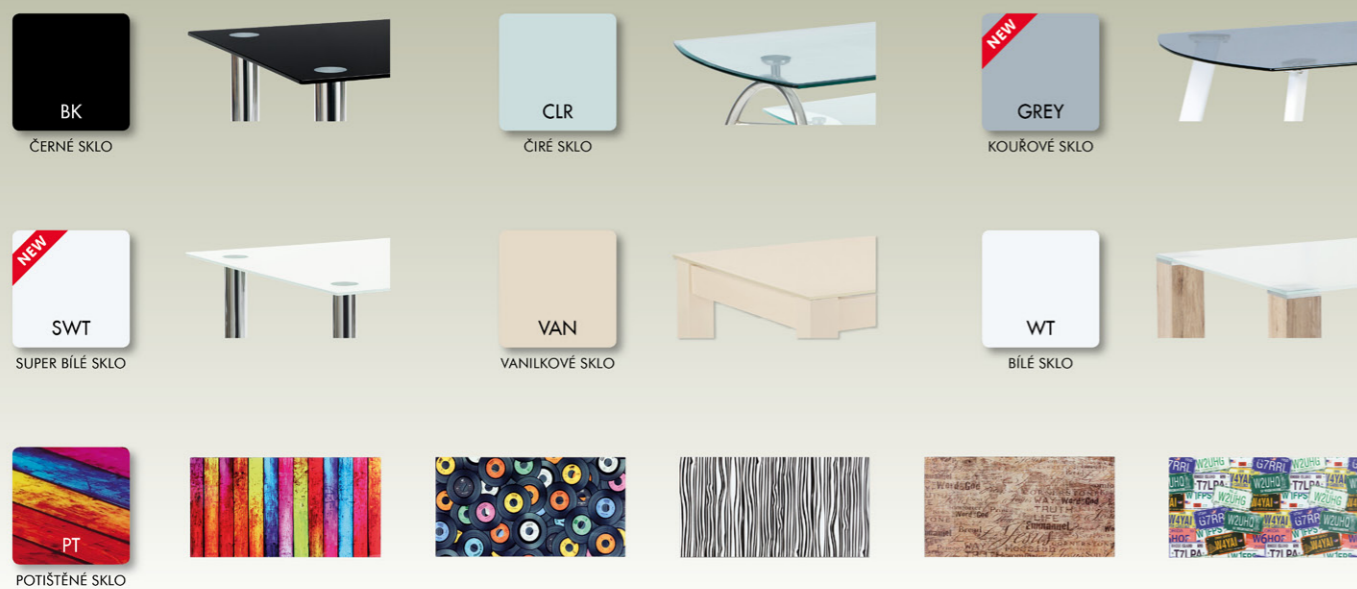

POTAHOVÁ EKOKUŽE NA DŘEVĚNÉ ŽIDLE - PU1

ZÁKLADNÍ BARVY EKOKŮŽÍ MODERNÍCH ŽIDLÍ

ZNAČENÍ POTAHOVÝCH LÁTEK A EKOKŮŽÍ

FÓLIE - 3D DEKOR DŘEVA

BARVY SKEL MODERNÍCH, BAROVÝCH A KONFERENČNÍCH STOLŮ

POTAHY MODERNÍCH, DŘEVĚNÝCH, BAROVÝCH, KANCELÁŘSKÝCH ŽIDLÍ A RELAXAČNÍCH KŘESEL